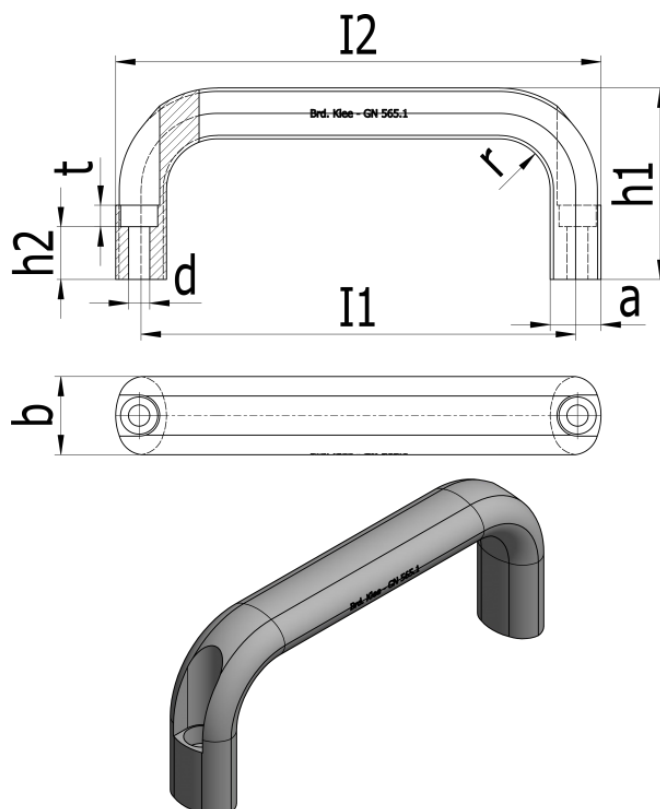

Varenummer: 20565120160BL

Beskrivelse: E+G Bøjlegreb GN 565.1-20-160-BL

Mål

$a = 13$

$b = 20$

$d = 5.4$

$h_1 = 51$

$h_2 = 13.5$

$I_1 = 160$

$I_2 = 172$

$r = 13$

$T_{min} = 5.5$

Vægt i (g) = 127